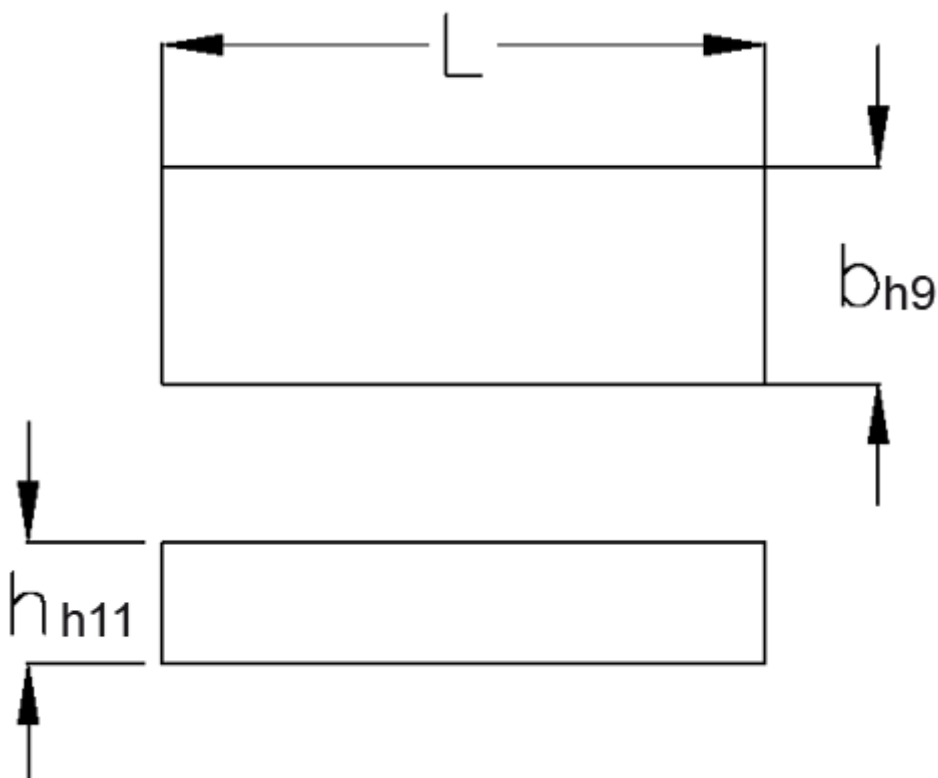

Varenummer: 090610825

Beskrivelse: KLEE Pasfedre B 10x8x25 DIN 6885

## Mål

b = 10

h = 8

L = 25

Tolerance b = 0.036

Tolerance h = 0.090

Tolerance L = -0,3